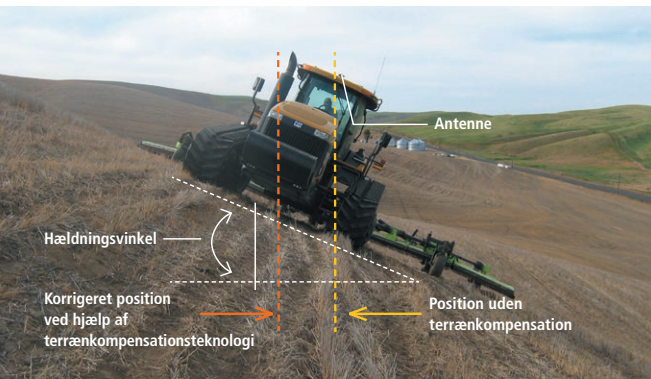

EZ-Steer

SYSTEMET

EZ-Steer®-systemet drejer rattet ved at kombinere et friktionshjul og en elmotor med guidning fra en af Trimbles skærme.

Mens EZ-Pilot-systemet holder dig på linjen, kan du koncentrere dig om mange forskellige opgaver, f.eks. maskinens ydelse, så du kan forbedre arbejdskvaliteten og afgrødeudbyttet.

HURTIG AFMONTERING

EZ-Steer-systemets motor kan låses, så den ikke er i vejen for rattet, når den ikke bruges. Så kan du når som helst styre dit køretøj manuelt.

ØGET PRODUKTIVITET

EZ-Steer-systemet hjælper dig til at færdiggøre markarbejdet hurtigere, mere nøjagtigt og mere effektivt i forhold til manuel styring alene.

SKÆRMKOMPATIBILITET

EZ-Steer-systemet er kompatibelt TMX-2050™-skærmen, FmX®-skærmen, CFX-750™-skærmen og EZ-Guide® 250-systemet.

Hovedfunktioner

- ▶ Hurtig frakobling, når du drejer rattet manuelt, så du får fri adgang til førerhusets kontrolfunktioner
- ▶ Lås EZ-Steer-systemets motor, så den ikke er i vejen for rattet, når den ikke bruges
- ▶ Let at montere og flytte fra køretøj til køretøj
- ▶ Enkelt, transportabelt og håndfrit landbrug til mere end 1.200 køretøjsmodeller – gamle som nye

ØGET NØJAGTIGHED I VANSKELIGT TERRÆN

Forbedret nøjagtighed i kuperet terræn og på ujævn grund. T2®-teknologi, som er indbygget i EZ-Steer-systemet, beregner køretøjets hældning og placerer det korrekt på linjen, så overspring og overlapninger mellem sporene reduceres.